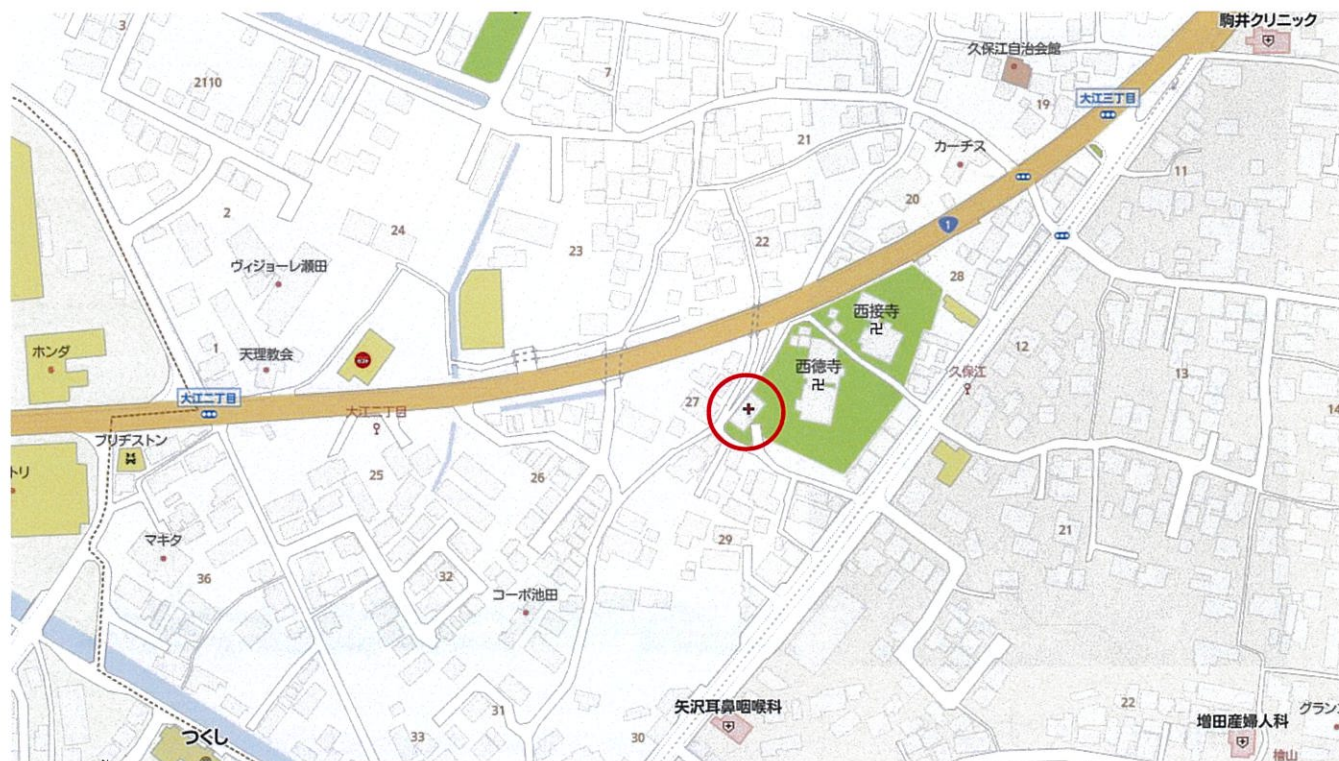

大江西南自治会館

瀬田学区には、大江会館・大江会館別館・大江ちりん館があり、12自治会にそれぞれ1戸ずつ自治会館があります。

ちょっと友達と談笑したい！！

少し大勢でお食事会をしたい！！

と言う時にお気軽に使用できる施設になっています。

*使用したいときは？それぞれの自治会役員にご相談下さい。自治会が認めた団体は無償ですが、個人が使用する場合は有償と成ります。また「**火気厳禁・禁煙です。**」

次の使用後の後始末や戸締りは自己管理型になっています。次の人が使いやすいように後片付け等シッカリお願いします。

所在地は、大津市大江二丁目28-38西徳寺境内に位置する。

2016年に新築され、一階平屋建てで30畳のフローリングの間と8畳の倉庫、台所、トイレ及び浴室を有している。近くには瀬田学区樹・巨木100選の楠と「みずもち」がある。

自治会長 西居 裕紀子

西徳寺 くすのき