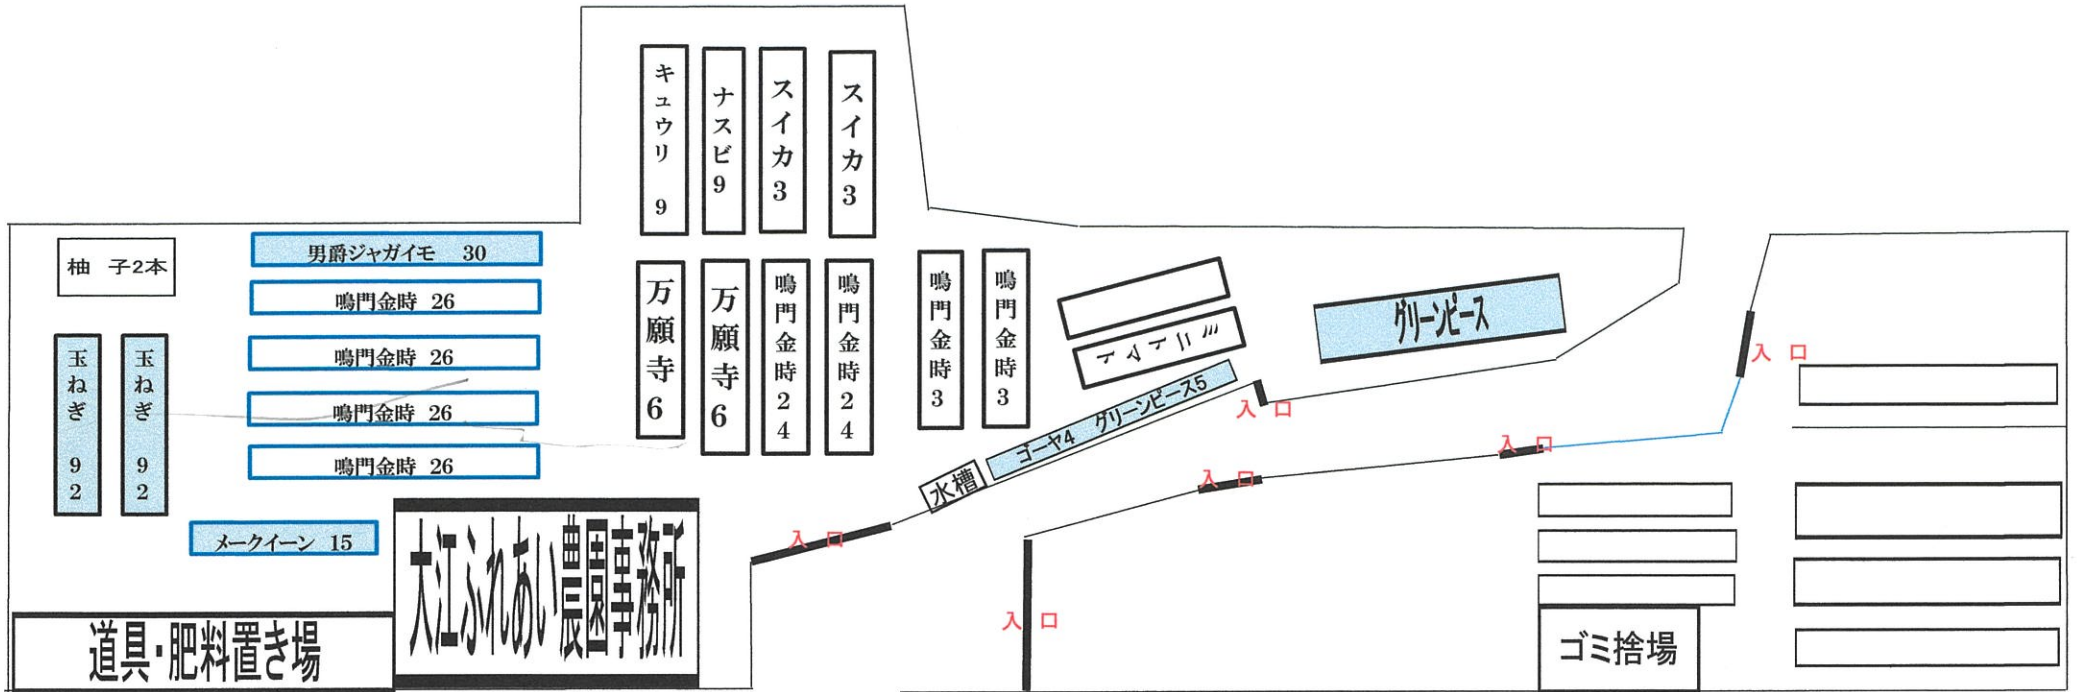

# 大江ふれあい農園見取り図

令和4年5月3日現在の畑

万願寺	12
なすび	10
きゅうり	10
ミニトマト	3
すいか	6
鳴門金時	226

大江ふれあい農園運営委員会