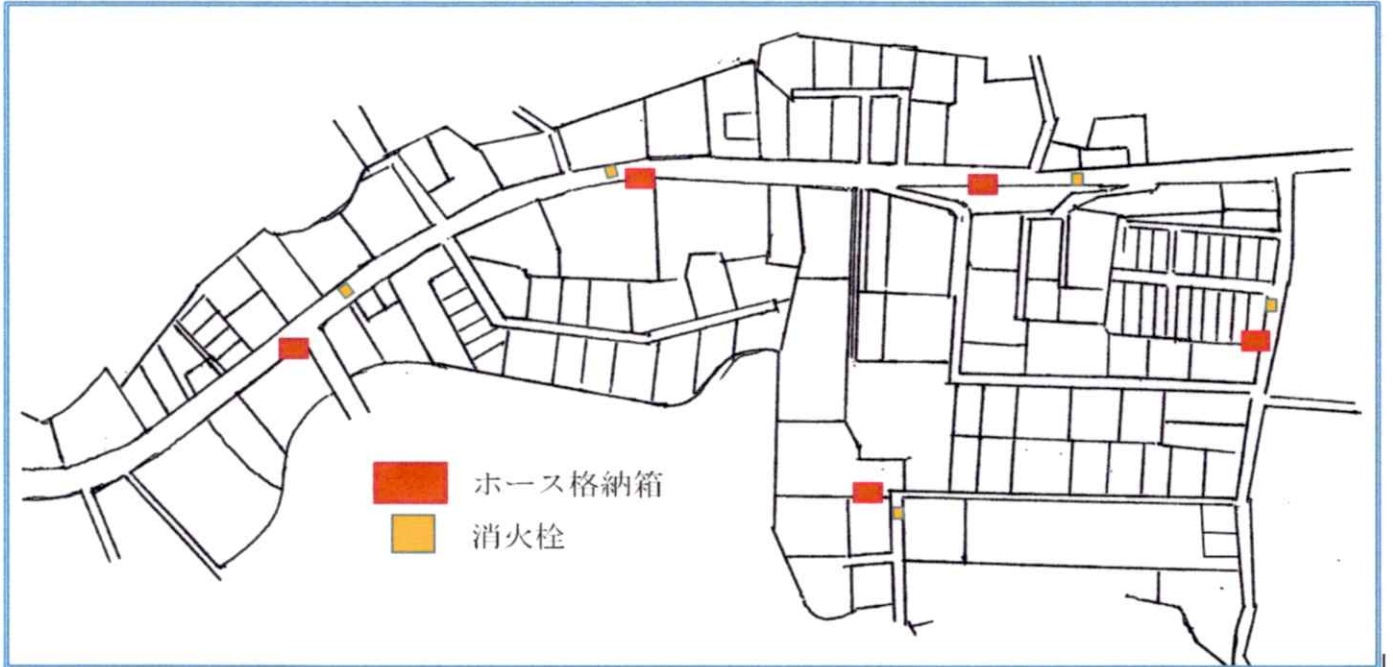

# ホース格納箱・消火栓

号外

松山自治会ホース格納箱・消火栓位置図

ホース格納箱は  
当自治会に  
5箇所  
それぞれ近くに  
消火栓がある

ホース格納箱には

- 1 消火栓(開閉)ハンドル
- 2 スタンドパイプ
- 3 ホース3本
- 4 筒先 (ホースの先に接続)
- 5 スタンドパイプはずし  
(撤収時まで不使用)

が備えられている。